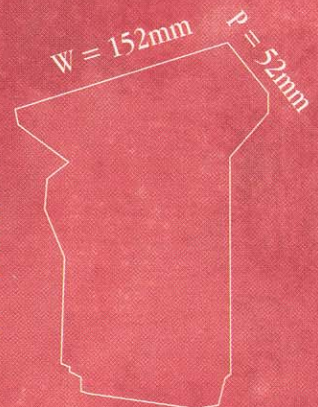

FHC-CL1  
P: 110mm W: 250mm  
D: 315mm

FHC-CL2  
P: 130mm W: 160mm  
D: 250mm

FHC-CL3  
P: 125mm W: 250mm  
D: 315mm

FHC-CL4  
P: 70mm W: 190mm  
D: 215mm

FHC-CL5  
P: 55mm W: 200mm  
D: 270mm

FHC-CL6  
P: 70mm W: 190mm  
D: 300mm

FHC-CL7  
P: 55mm W: 110mm  
D: 180mm

FHC-CL9  
P: 110mm W: 190mm  
D: 540mm

FHC-CL8  
P: 305mm W: 225mm  
D: 175mm

F.H.Crocker & Co

Est. 1880